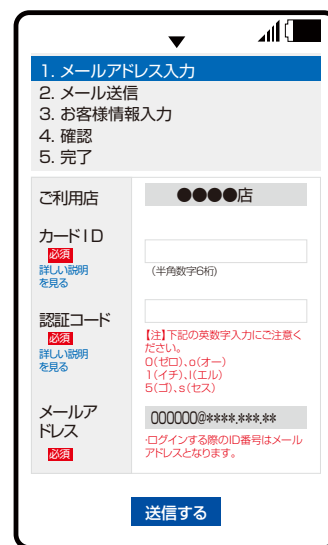

# コインランドリーをかしこく使おう!!

会員登録すると  
こんなに便利!!

機器の稼動状況  
が分かる

取得ポイントが  
すぐ確認できる

機器の運転終了を  
メールでお知らせ

**1** ICカードを購入して、下記アドレスに空メールをしてください。

**08213310@coin-laundry.co.jp**

※迷惑メール設定がされてる場合は、ドメイン指定受信で「@coin-laundry.co.jp」からのメールを受信できるよう設定してください。

【空メールアドレス用QRコード】

**2** 返信メールに従って、会員登録をしてください。

▲返信メールのURLを  
クリック。

▲ICカード裏面のカードID  
と認証コードを入力して、  
送信ボタンをクリック。

▲返信メールのURLを  
クリック。

▲パスワード他の項目を入  
力し、会員規約に同意し、  
確認するボタンをクリック。

▲登録内容を確認して修正  
がなければ、登録するをク  
リック。