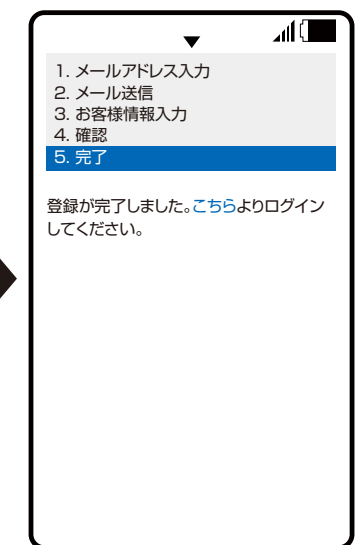

# コインランドリーをかしこく使おう!!

会員登録すると  
こんなに便利!!

機器の稼動状況  
が分かる

取得ポイントが  
すぐ確認できる

機器の運転終了を  
メールでお知らせ

**1** ICカードを購入して、下記アドレスに空メールをしてください。

**08213310@coin-laundry.co.jp**

※迷惑メール設定がされてる場合は、ドメイン指定受信で「@coin-laundry.co.jp」からのメールを受信できるよう設定してください。

【空メールアドレス用QRコード】

**2** 返信メールに従って、会員登録をしてください。

▲返信メールのURLを  
クリック。

▲ICカード裏面のカードID  
と認証コードを入力して、  
送信ボタンをクリック。

▲返信メールのURLを  
クリック。

▲パスワード他の項目を入  
力し、会員規約に同意し、  
確認するボタンをクリック。

▲登録内容を確認して修正  
がなければ、登録するをク  
リック。