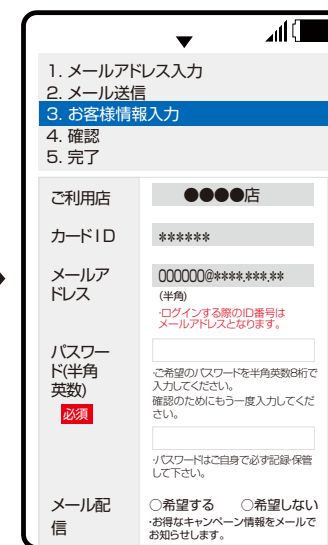

# コインランドリーをかしこく使おう!!

会員登録すると  
こんなに便利!!

機器の稼動状況  
が分かる

取得ポイントが  
すぐ確認できる

機器の運転終了を  
メールでお知らせ

**1** ICカードを購入して、下記アドレスに空メールをしてください。

**08213310@coin-laundry.co.jp**

※迷惑メール設定がされてる場合は、ドメイン指定受信で「@coin-laundry.co.jp」からのメールを受信できるよう設定してください。

【空メールアドレス用QRコード】

**2** 返信メールに従って、会員登録をしてください。

▲返信メールのURLを  
クリック。

▲ICカード裏面のカードID  
と認証コードを入力して、  
送信ボタンをクリック。

▲返信メールのURLを  
クリック。

▲パスワード他の項目を入  
力し、会員規約に同意し、  
確認するボタンをクリック。

▲登録内容を確認して修正  
がなければ、登録するをク  
リック。

**#** ログイン後のマイページをブックマークに登録すると便利です。

登録を忘れた場合は、下記URLより当店を検索頂き当店のページからログインしてください。

[https://www.coin-laundry.co.jp/userp/shop\\_search.html](https://www.coin-laundry.co.jp/userp/shop_search.html)