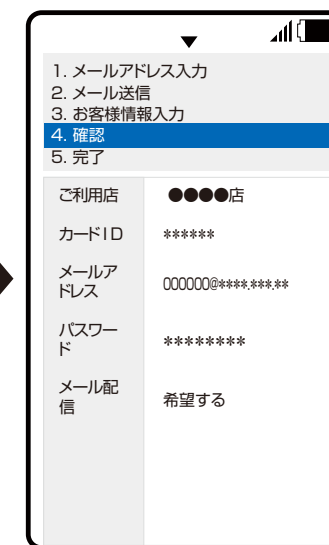

【空メールアドレス用QRコード】

**2** 返信メールに従って、会員登録をしてください。

▲返信メールのURLを  
クリック。

▲ICカード裏面のカードID  
と認証コードを入力して、  
送信ボタンをクリック。

▲返信メールのURLを  
クリック。

▲パスワード他の項目を入  
力し、会員規約に同意し、  
確認するボタンをクリック。

▲登録内容を確認して修正  
がなければ、登録するをク  
リック。