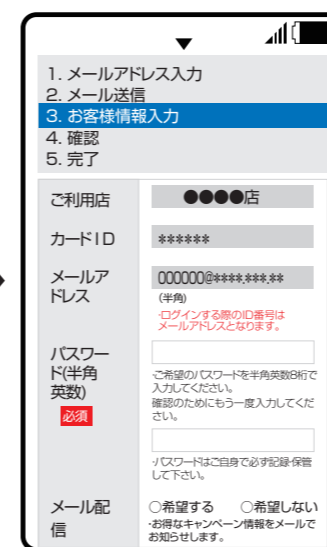

コインランドリーをかしこく使おう!!

会員登録すると
こんなに便利!!

機器の稼動状況
が分かる

取得ポイントが
すぐ確認できる

機器の運転終了を
メールでお知らせ

1 ICカードを購入して、下記アドレスに空メールをしてください。

97433532@coin-laundry.co.jp

※迷惑メール設定がされてる場合は、ドメイン指定受信で「@coin-laundry.co.jp」からのメールを受信できるよう設定してください。

【空メールアドレス用QRコード】

2 返信メールに従って、会員登録をしてください。

▲返信メールのURLをクリック。

▲ICカード裏面のカードIDと認証コードを入力して、送信ボタンをクリック。

▲返信メールのURLをクリック。

▲パスワード他の項目を入力し、会員規約に同意し、確認するボタンをクリック。

▲登録内容を確認して修正がなければ、登録するをクリック。

ログイン後のマイページをブックマークに登録すると便利です。