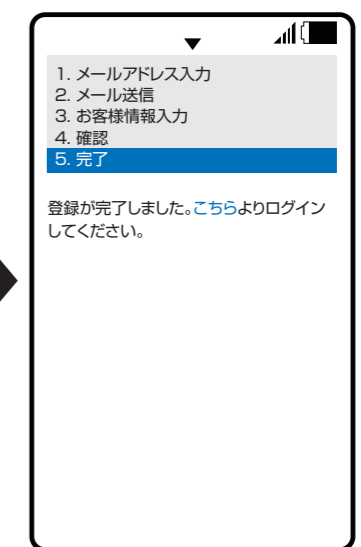

コインランドリーをかしこく使おう!!

会員登録すると
こんなに便利!!

機器の稼動状況
が分かる

取得ポイントが
すぐ確認できる

機器の運転終了を
メールでお知らせ

1 ICカードを購入して、下記アドレスに空メールをしてください。

97433532@coin-laundry.co.jp

※迷惑メール設定がされてる場合は、ドメイン指定受信で「@coin-laundry.co.jp」からのメールを受信できるよう設定してください。

【空メールアドレス用QRコード】

2 返信メールに従って、会員登録をしてください。

▲返信メールのURLをクリック。

▲ICカード裏面のカードIDと認証コードを入力して、送信ボタンをクリック。

▲返信メールのURLをクリック。

▲パスワード他の項目を入力し、会員規約に同意し、確認するボタンをクリック。

▲登録内容を確認して修正がなければ、登録するをクリック。

ログイン後のマイページをブックマークに登録すると便利です。