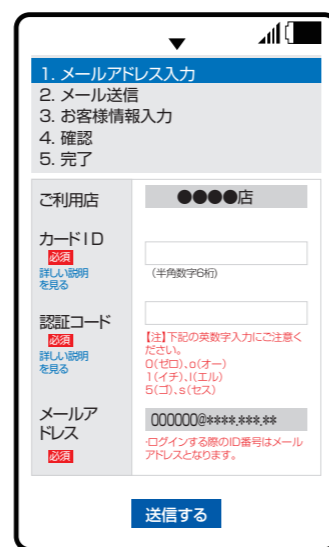

コインランドリーをかしこく使おう!!

会員登録すると
こんなに便利!!

機器の稼動状況
が分かる

取得ポイントが
すぐ確認できる

機器の運転終了を
メールでお知らせ

1 ICカードを購入して、下記アドレスに空メールをしてください。

97433532@coin-laundry.co.jp

※迷惑メール設定がされてる場合は、ドメイン指定受信で「@coin-laundry.co.jp」からのメールを受信できるよう設定してください。

【空メールアドレス用QRコード】

2 返信メールに従って、会員登録をしてください。

▲返信メールのURLをクリック。

▲ICカード裏面のカードIDと認証コードを入力して、送信ボタンをクリック。

▲返信メールのURLをクリック。

▲パスワード他の項目を入力し、会員規約に同意し、確認するボタンをクリック。

▲登録内容を確認して修正がなければ、登録するをクリック。

ログイン後のマイページをブックマークに登録すると便利です。