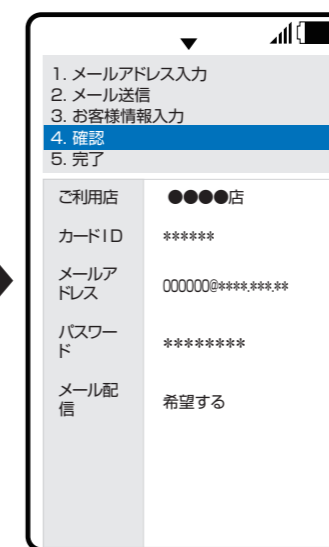

【空メールアドレス用QRコード】

2 返信メールに従って、会員登録をしてください。

▲返信メールのURLをクリック。

▲ICカード裏面のカードIDと認証コードを入力して、送信ボタンをクリック。

▲返信メールのURLをクリック。

▲パスワード他の項目を入力し、会員規約に同意し、確認するボタンをクリック。

▲登録内容を確認して修正がなければ、登録するをクリック。

ログイン後のマイページをブックマークに登録すると便利です。